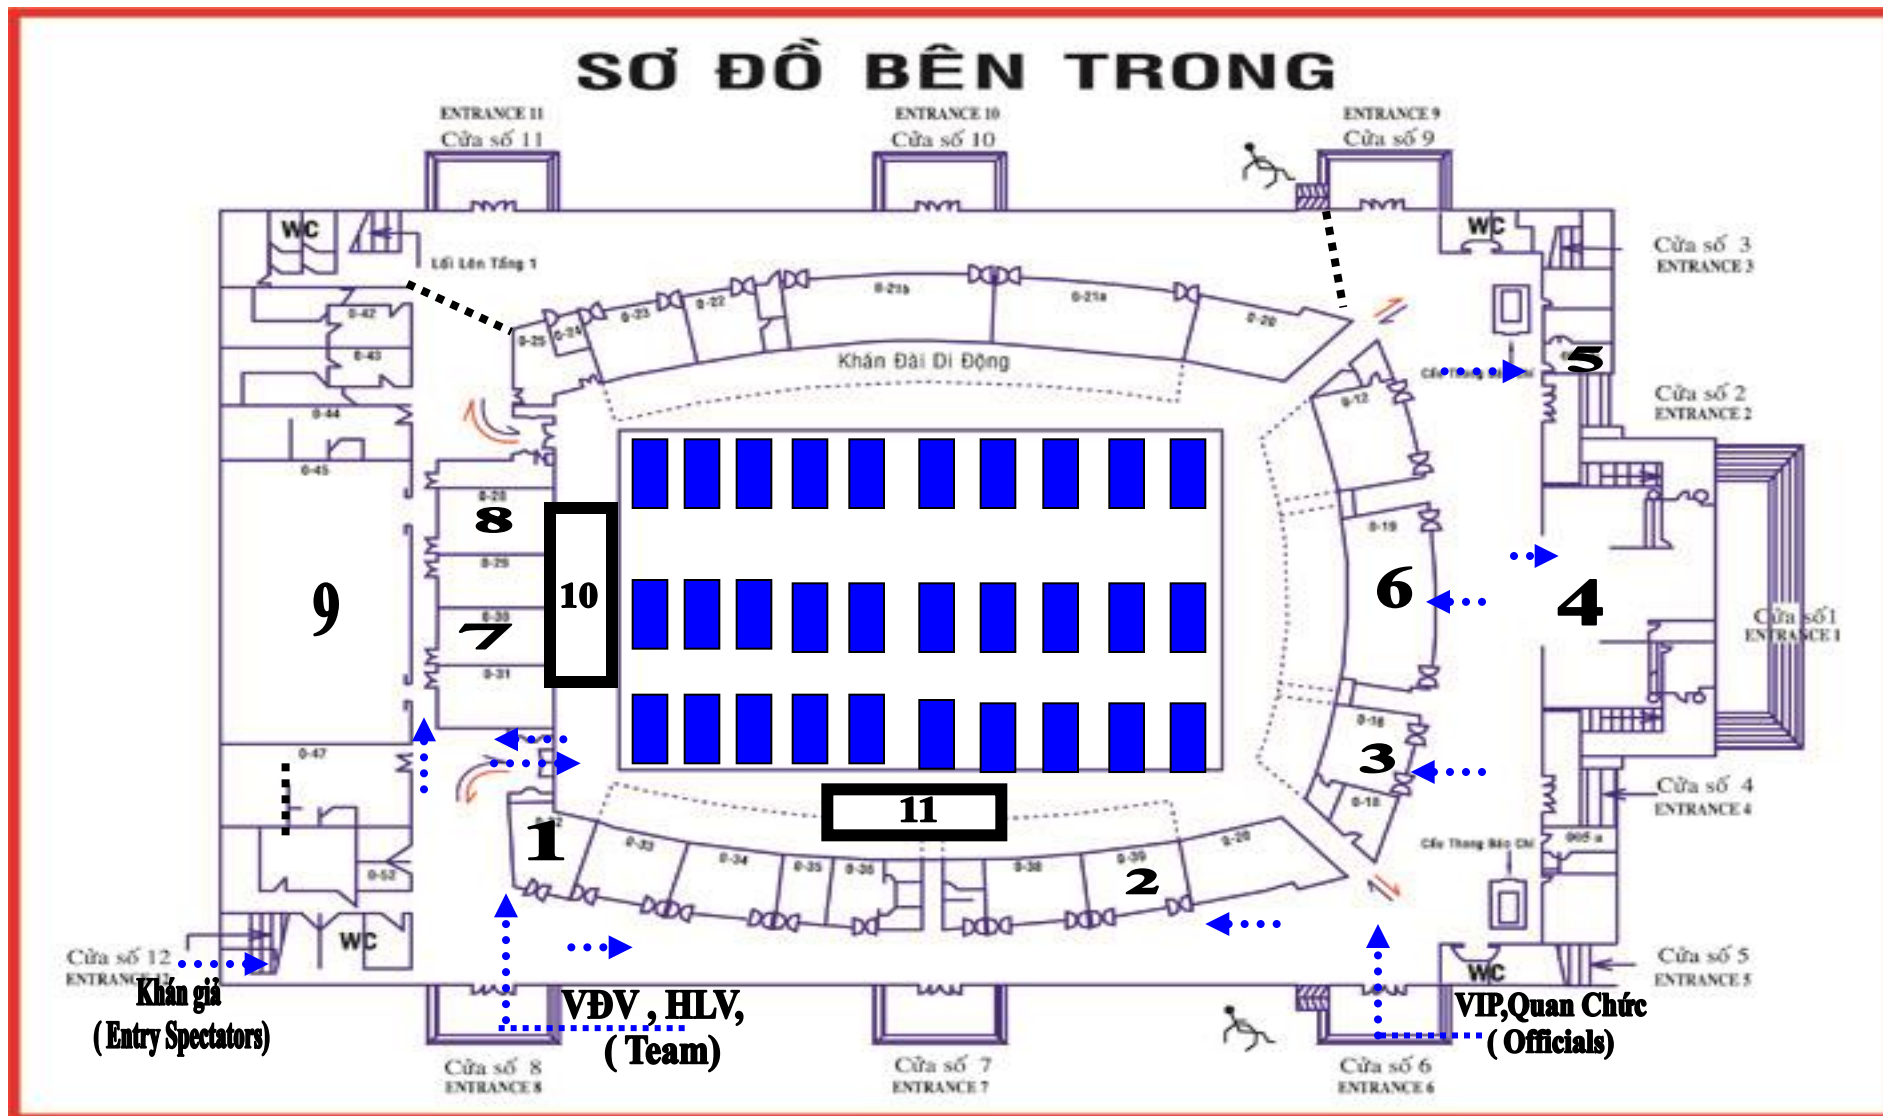

SƠ ĐỒ BỐ TRÍ CÁC KHU VỰC - PHÒNG CHỨC NĂNG
Stadium –Functional Room Layout
 GIẢI BÓNG BÀN LÃO TƯỚNG CHÂU Á – TBD NĂM 2015
 Vietnam Hochiminh City 2015 The 9th Asia – Pacific Veteran Table Tennis Championships

1. Phòng Dụng Cụ (Equipment Room)
2. Phòng Trọng Tài (Referees Room)
3. Phòng VIP (VIP Room)
4. Phòng Hợp BTC (Meeting Room)
5. Phòng Y Tế (First Aid Room)

6. Phòng Khởi Động (Warming - Up Room)
7. Phòng Thay Đồ VĐV Nam (Changing Room - Male)
8. Phòng Thay Đồ VĐV Nữ (Changing Room - Female)
9. Phòng Ăn VĐV,HLV (Dining Room)
10. Khu Vực Bế Mạc (Closing Ceremony Area)
11. Khu Vực Khai Mạc (Opening Ceremony Area)